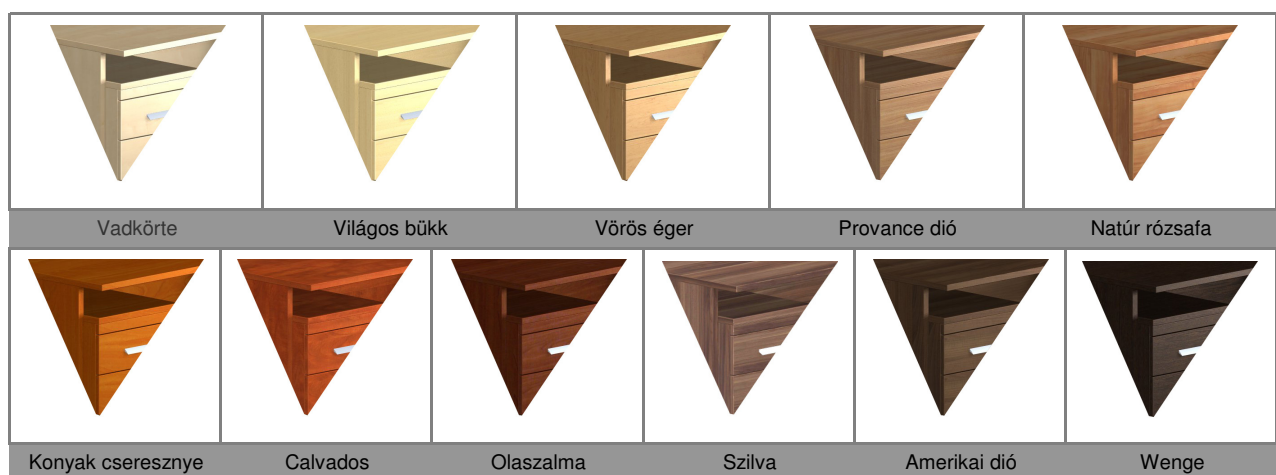

A praktikus, több száz elemet magába foglaló moduláris rendszer asztalaiban megtalálhatóak a vezetői, egyterű és otthoni irodák berendezéséhez szükséges elemek. A kábelek az asztallap és homloklap között külön erre a célra kialakított nyíláson vezethetők át, igény esetén, az asztallapon elhelyezett kábelátvezető gyűrűn is felvezethetők. Irattárolási rendszerében 2 - 7 mappa magasságú szekrények alakíthatóak ki. Az irattároló szekrények mellett a fénymásoló és asztalmagas szekrények, falipolcok is elérhetőek. A szekrények nyitott, zárt, üveges, toloajtós, záras és zárnélküli kivitelben is készülnek. A záras szekrények esetén elhajtható tollú zárszerkezet alkalmazunk.

A 25 mm-es vastagságú asztallapok, asztallábak és tetőlapok, a gondosan kiválasztott alumínium színű fémfogantyúk harmonikus esztétikai élményt nyújtanak. A bútorcsalád sokszínűségét 10 féle frontszín teszi lehetővé. A szekrény korpusz antracit színű, a bútorcsalád többi eleme front színű.

Az office bútorcsaláddal berendezett hírmónikus irodatér ár/érték viszonylatában is megállja a helyét, a bútorcsalád minden elemére 60 hónap garanciát és rövid szállítási határidőt vállalunk.

Választható színek: