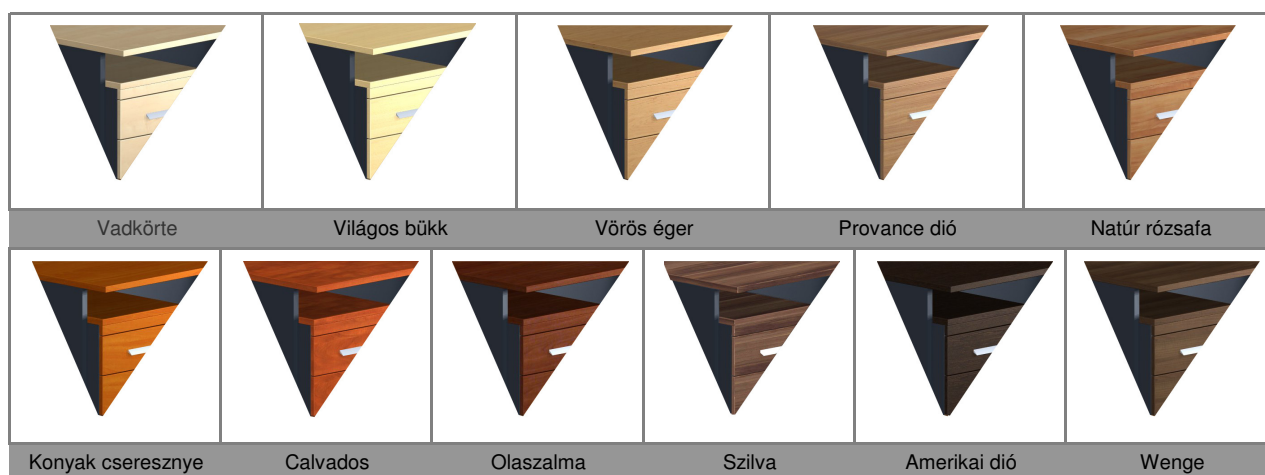

Választható színek: